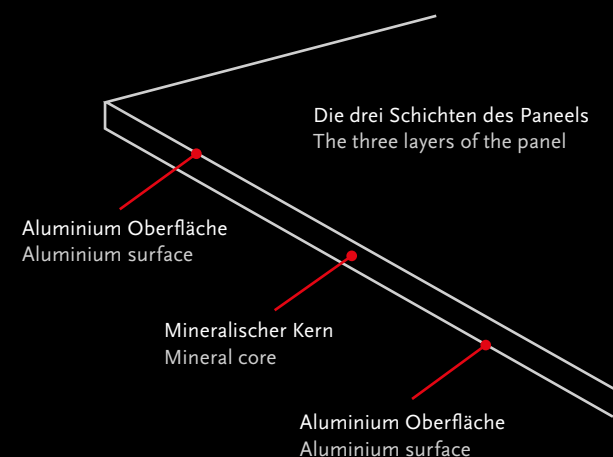

info@planeo.de
www.planeo.de

planeo

planeo Wallboard ist eine grossformatige Wandverkleidung zur Dekoration von öffentlichen und privaten Innenräumen. Das Produkt ist aus der Entwicklung der fortschrittlichsten Technologien im Digitaldruck und den innovativsten Materialien entstanden. Es handelt sich um eine Verbundplatte mit einem Mineralkern, der beidseitig mit Aluminium beschichtet ist. planeo Wallboard ist robust und leicht zu handhaben. Die Designgebung der Oberfläche erfolgt durch Digitaldruck und UV-Lackierung, was eine grosse Vielfalt an Designs und Realismus in den Dekoren ermöglicht. planeo Wallboard ist in zwei Kollektionen erhältlich: Hochglanz und strukturiertes Matt.

Gebrauch und Eigenschaften
Seine technischen Eigenschaften sorgen für grosse Stabilität und hohe Beständigkeit, da es ein feuerhemmendes und wasserbeständiges Produkt ist. Diese Kombination macht Kobert-In zu einer optimalen Innenverkleidung sowohl für Innenräume als auch für die anspruchsvollsten öffentlichen Bereiche wie Flughäfen, Hotels, Einkaufszentren usw. Kobert-In hat eine Stärke von 4 mm und ist in einem Format von 2.600 x 1.200/1.220 mm erhältlich. Darüber hinaus verfügt Kobert-In über die Brandklasse B-s1, d0 und eine sehr hohe Kratzfestigkeit.

Uses and features
Its technical qualities provide great stability and high resistance as it is a fire retardant and water resistant product. This combination makes planeo wallboard, an optimal interior covering, both for domestic spaces and for the most demanding public spaces like airports, hotels, shopping centers etc. Kobert-In has a thickness of 4 mm and a sizes of 2.600 x 1.200/1.220 mm. Moreover has a fire rating of B-s1, d0 and a very high scratch resistance.